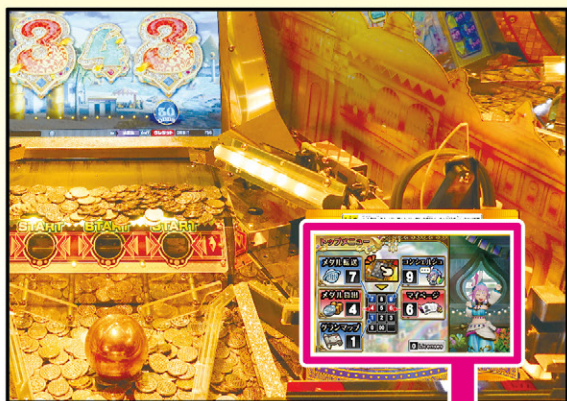

拡張KITの使い方

操作方法

拡張KITはキーボードで操作してね!