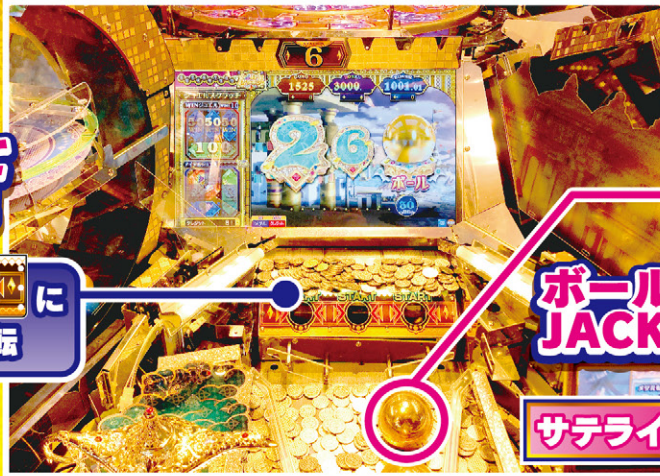

ストーリー

ある日のこと、パトラの家に怪我をしたドラゴンの子供、ラオが迷い込んだ。心の優しいパトラがラオを助けると、ラオは感謝の気持ちを込めて黄金の秘宝が隠された地図をパトラへ手渡す。冒険が大好きなパトラは意を決し、古から伝わる魔法のランプと魔法の絨毯を手にとりラオとの冒険が始まる。

キャラクター紹介

双子の妹
パトラ

双子の姉
アルマ

ドラゴン
ラオ

遊び方

チェッカーを狙って
スロットを回そう!

チェッカー
メダル入賞でスロットが回転

ボールを落として
JACKPOTを狙おう!

サテライトチャレンジに挑戦!! 裏面へ

スロットゲーム

ステーション画面説明

ロイヤルジャックポット
ROYAL JACKPOT
ゴールドジャックポット
GOLD JACKPOT
シルバージャックポット
SILVER JACKPOT
それぞれのJPの獲得時の
メダル払い出し枚数

超JPガラボン
スロットが当たると溜まって行くよ!
10個溜まると超JPガラボンへ!!

ジュエルスクラッチ
宝石を掘り出して
アイテムやメダルをGET!
詳しい遊び方は裏面へ

スロットステップ
たくさん入ると配当アップ!

スロット

スロットシンボル

GOLD TIME
(確変モード)

当たる確率UP!!

4が揃うまで
ゲームが継続!!

JPガラボン