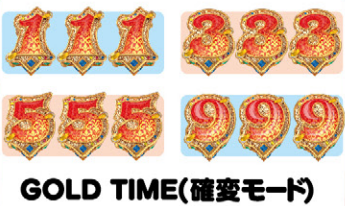

ストーリー

ある日のこと、パトラの家に怪我をしたドラゴンの子供、ラオが迷い込んだ。心の優しいパトラがラオを助けると、ラオは感謝の気持ちを込めて黄金の秘宝が隠された地図をパトラへ手渡す。冒険が大好きなパトラは意を決し、古から伝わる魔法のランプと魔法の絨毯を手にとりラオとの冒険が始まる。

キャラクター紹介

双子の妹
パトラ

双子の姉
アルマ

ドラゴン
ラオ

遊び方

チェッカーを狙って
スロットを回そう!

チェッカー
メダル入賞でスロットが回転

ボールを落として
JACKPOTを狙おう!

サテライトチャレンジに挑戦!! 裏面へ

スロットゲーム

ステーション画面説明

ロイヤルジャックポット
ROYAL JACKPOT
ゴールドジャックポット
GOLD JACKPOT
シルバージャックポット
SILVER JACKPOT
それぞれのJPの獲得時の
メダル払い出し枚数

超JPガラボン
スロットが当たると溜まって行くよ!
10個溜まると超JPガラボンへ!!

ジュエルスクラッチ
宝石を掘り出して
アイテムやメダルをGET!
詳しい遊び方は裏面へ

スロットステップ
たくさん入ると配当アップ!

スロット

スロットシンボル

GOLD TIME
(確変モード)

当たる確率UP!!

4が揃うまで
ゲームが継続!!

JPガラボン